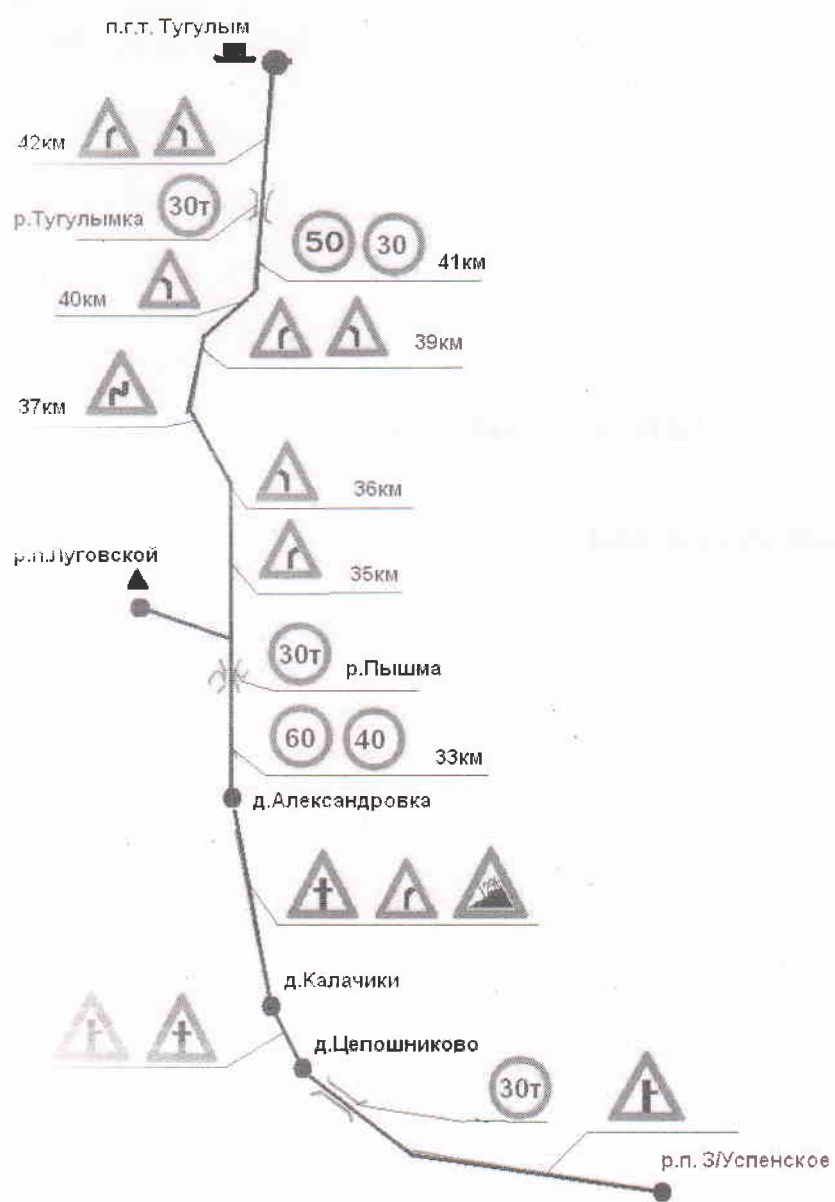

СОГЛАСОВАНО
ОГИБДД МВД России
Тугулымскому району

«29» 05 2017 г.
Н.Ю. Ковалева

УТВЕРЖДАЮ

Директор МКОУ
Заводоуспенская СОШ №23

Е.Е. Зазыкина

Схема маршрута МКОУ Заводоуспенская СОШ №23

п.Заводоуспенское-п.Тугулым

**Схема движения автобусов
по маршруту п.Заводоуспенское- п.Тугулым
с указанием опасных участков**

Утверждаю
Директор МКОУ Заводоуспенская
СОШ №23
Е.Б.Зазыкина

Условные обозначения			
	мост		автостанция
	мост ч/з реку		автовокзал
	ж/д мост		павильон
			тар. ост.